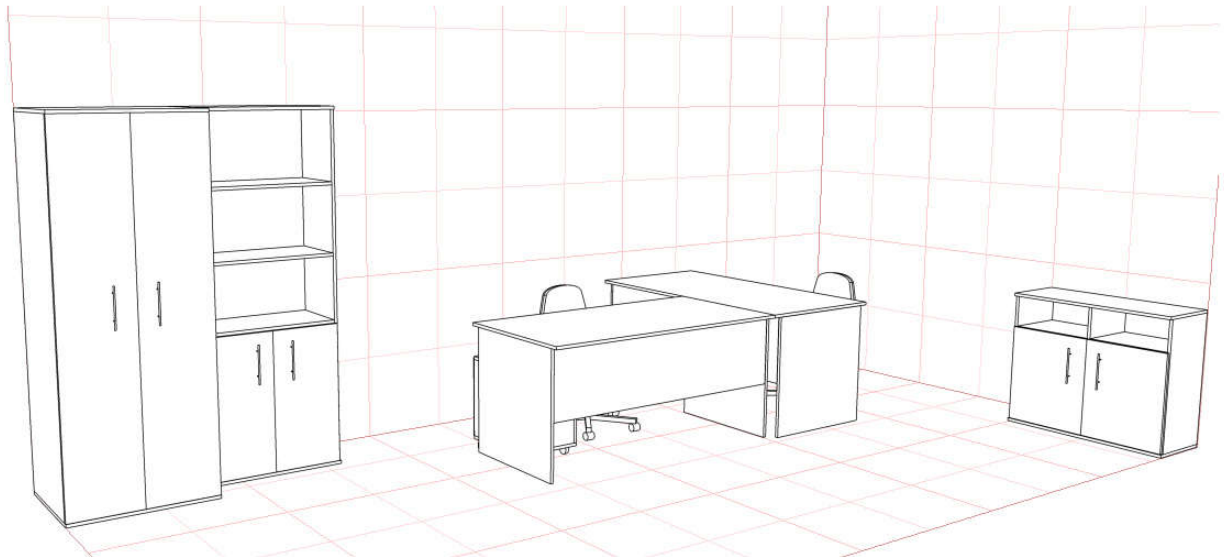

## **Планировка офиса на 2 человека**

Состав мебели:

- Стол 1600x800x750 - **2 шт**
- Тумба мобильная 420x450x550 - **2 шт**
- Тумба для принтера 1000x450x800 - **1 шт**
  
- Шкаф гардеробный 800x600x2000 - **1 шт**
- Пенал для документов 800x450x2000 - **1 шт**

**Цвет ДСП:**

ДСП Egger H 3047 ST10 **Борнео трюфель**  
2800x2070x18мм  
Код товара: 33991  
Egger

Планировка комнаты  
2 человека (столы 1600x800)

Планировка комнаты  
Вид мебели

**Комплект шкафов**  
1600x600x2000