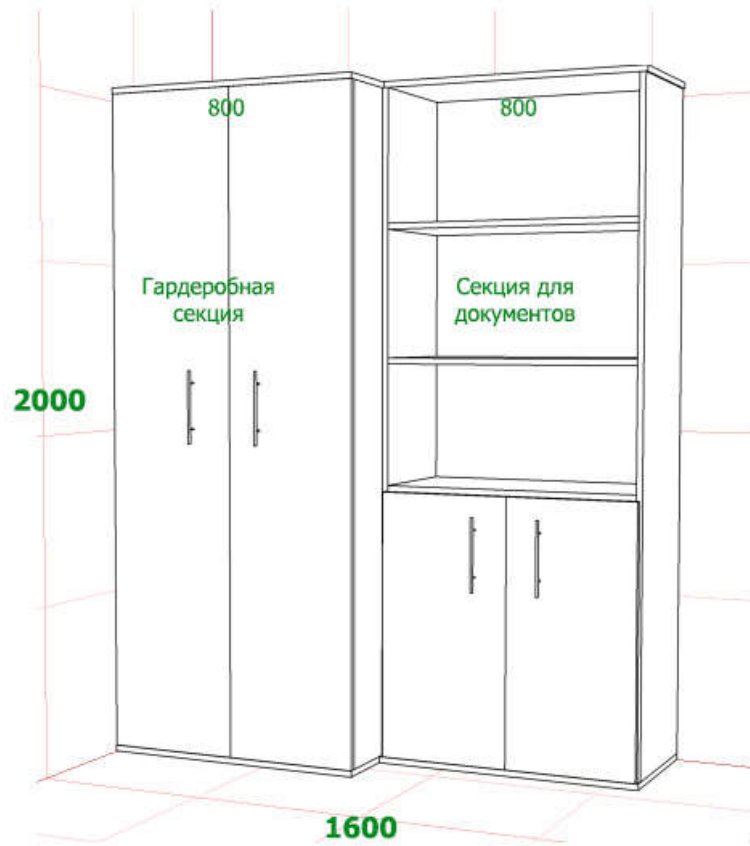

## **Планировка офиса на 2 человека**

Состав мебели:

- Стол 1600x800x750 - **2 шт**
- Тумба мобильная 420x450x550 - **2 шт**
- Тумба для принтера 1000x450x800 - **1 шт**
  
- Шкаф гардеробный 800x600x2000 - **1 шт**
- Пенал для документов 800x450x2000 - **1 шт**

**Цвет ДСП:**

ДСП Egger H 3047 ST10 **Борнео трюфель**  
2800x2070x18мм  
Код товара: 33991  
Egger

Планировка комнаты  
2 человека (столы 1600x800)

Планировка комнаты  
Вид мебели

**Комплект шкафов**  
1600x600x2000