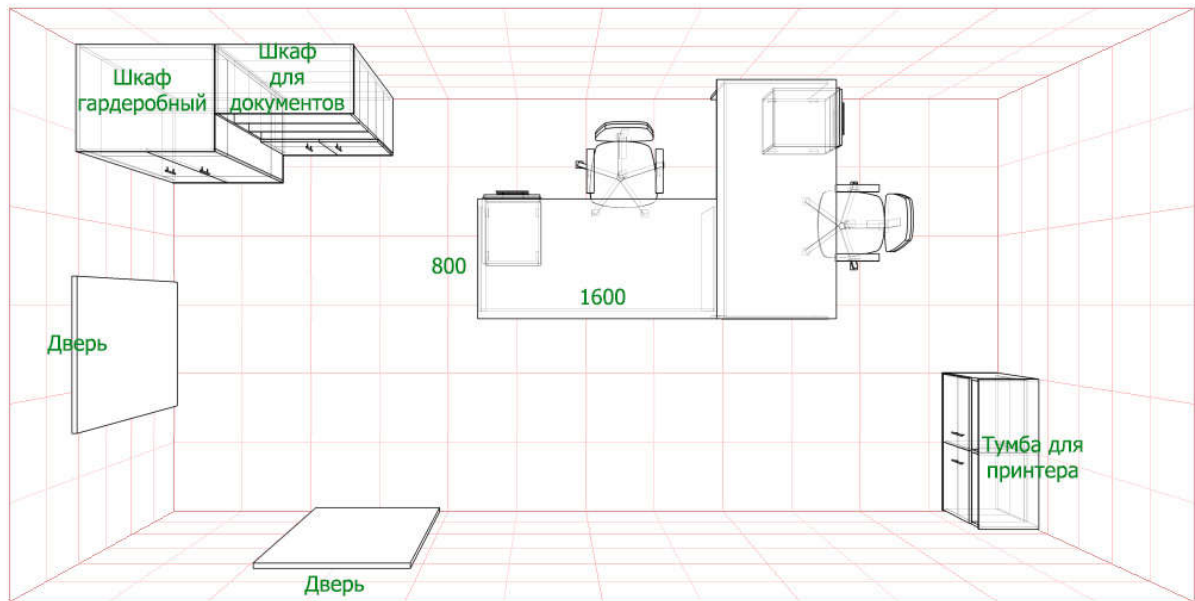

## **Планировка офиса на 2 человека**

Состав мебели:

- Стол 1600x800x750 - **2 шт**
- Тумба мобильная 420x450x550 - **2 шт**
- Тумба для принтера 1000x450x800 - **1 шт**
  
- Шкаф гардеробный 800x600x2000 - **1 шт**
- Пенал для документов 800x450x2000 - **1 шт**

**Цвет ДСП:**

ДСП Egger H 3047 ST10 **Борнео трюфель**  
2800x2070x18мм  
Код товара: 33991  
Egger

Планировка комнаты  
2 человека (столы 1600x800)

Планировка комнаты  
Вид мебели

**Комплект шкафов**  
1600x600x2000