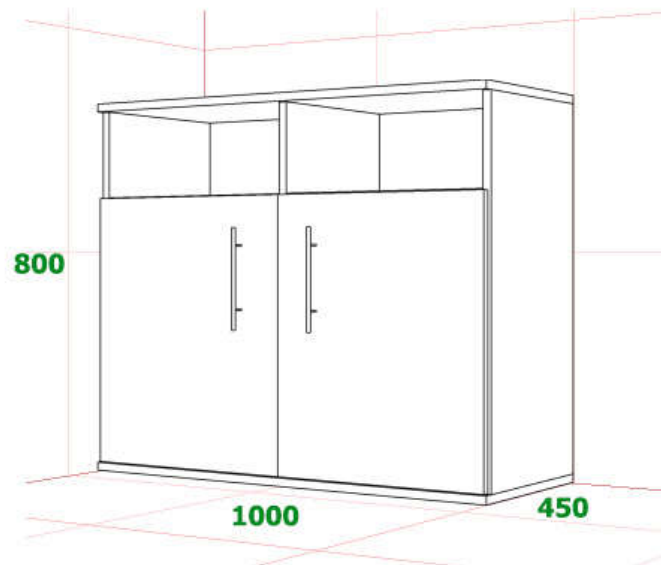

Тумба для принтера
1000x450x800