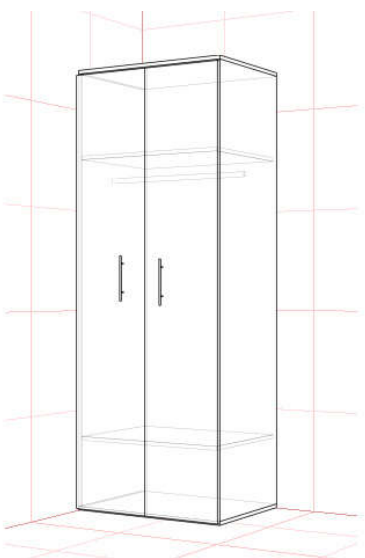

Стеллаж на 2 секции BEST OFFICE (открытый)

Размер:

- 800x450xh1200

Стоимость - **3 060 грн**

Стеллаж на 2 секции BEST OFFICE (закрытый)

Размер:

- 800x450xh1200

Стоимость - **4 050 грн**

Стеллаж на 3 секции BEST OFFICE (открытый)

Размер:

- 1200x450xh1200

Стоимость - **4 290 грн**

Стеллаж на 3 секции BEST OFFICE (закрытый)

Размер:

- 1200x450xh1200

Стоимость - **5 400 грн**

Шкаф для документов BEST OFFICE

Размер:

- 800x450xh2000

Стоимость - **4 500 грн**

Шкаф гардероб BEST OFFICE

Размер:

- 800x600xh2000

Стоимость - **5 670 грн**

Стеллаж открытый А1 (на 2 секции)

Размер:

- 880x380xh1200

Стоимость - **3 288 грн**

Стеллаж закрытый А1 (на 2 секции)

Размер:

- 880x380xh1200

Стоимость - **4 902 грн**