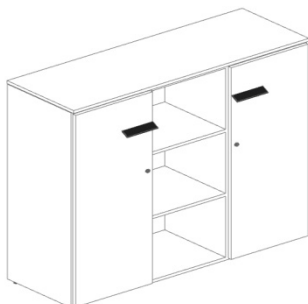

Шкаф закрытый А1 (на 2 секции)

Размер:

- 880x380xh2000

Стоимость - **7 074 грн**

Шкаф гардероб А1

Размер:

- 880x600xh2000

Стоимость - **7 260 грн**

Стеллаж открытый KBS (на 3 секции)

Размер:

- 1212x416xh1212

Стоимость - **7 068 грн**

Стеллаж с фасадами KBS (на 3 секции)

Размер:

- 1212x416xh1212

Стоимость - **10 098 грн**

Стеллаж открытый KBS (на 3 секции, на опоре)

Размер:

- 1212x416xh1212

Стоимость - **9 600 грн**

Стеллаж с фасадами KBS (на 3 секции, на опоре)

Размер:

- 1212x416xh1212

Стоимость - **12 624 грн**