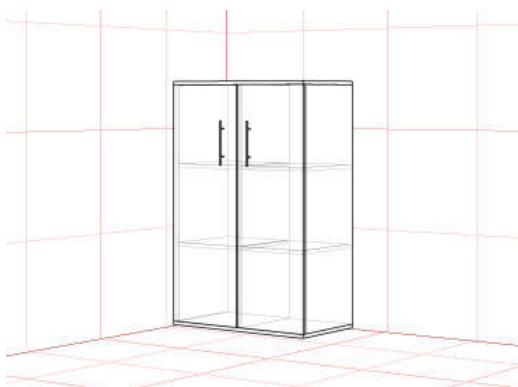

*Мебель для офиса и для дома
"под ключ"*

Звоните:
+38 (097) 339-39-38, Viber
+ 38 (093) 339-39-38

design@bestoffice.in.ua

Дата обновления:
22.05.2020

Офисные шкафы и стеллажи

Офисные шкафы BEST OFFICE

- Мебель мы делаем из **ДСП любого цвета**, по Вашему выбору (Egger, Кроноспан, Swiss Krono, Cleaf).
- Столы, тумбы и шкафы - делаем **любых размеров и любой формы**.

Стеллаж на 2 секции BEST OFFICE (открытый)

Размер:

- 800x450xh1200

Стоимость - **3 060 грн**

Стеллаж на 2 секции BEST OFFICE (закрытый)

Размер:

- 800x450xh1200

Стоимость - **4 050 грн**

Стеллаж на 3 секции BEST OFFICE (открытый)

Размер:

- 1200x450xh1200

Стоимость - **4 290 грн**

Стеллаж на 3 секции BEST OFFICE (закрытый)

Размер:

- 1200x450xh1200

Стоимость - **5 400 грн**

Шкаф для документов BEST OFFICE

Размер:

- 800x450xh2000

Стоимость - **4 500 грн**

Шкаф гардероб BEST OFFICE

Размер:

- 800x600xh2000

Стоимость - **5 670 грн**