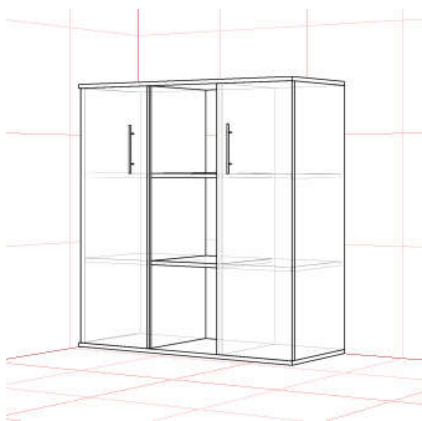

Стеллаж на 2 секции BEST OFFICE (открытый)

Размер:

- 800x450xh1200

Стоимость - **3 060 грн**

Стеллаж на 2 секции BEST OFFICE (закрытый)

Размер:

- 800x450xh1200

Стоимость - **4 050 грн**

Стеллаж на 3 секции BEST OFFICE (открытый)

Размер:

- 1200x450xh1200

Стоимость - **4 290 грн**

Стеллаж на 3 секции BEST OFFICE (закрытый)

Размер:

- 1200x450xh1200

Стоимость - **5 400 грн**

Шкаф для документов BEST OFFICE

Размер:

- 800x450xh2000

Стоимость - **4 500 грн**

Шкаф гардероб BEST OFFICE

Размер:

- 800x600xh2000

Стоимость - **5 670 грн**

Стеллаж открытый KBS (на 3 секции)

Размер:

- 1212x416xh1212

Стоимость - **7 068 грн**

Стеллаж с фасадами KBS (на 3 секции)

Размер:

- 1212x416xh1212

Стоимость - **10 098 грн**