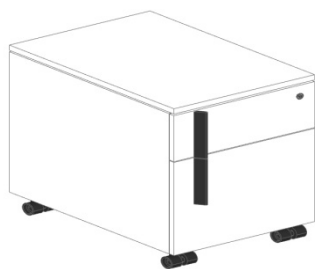

Офисные тумбы серии KBS

- Выдвижные ящики тумб - на метабоксах.
- Наличие замка для верхнего ящика.
- Серийные цвета ДСП - однотонные (**белый, светло-серый, темно-серый**) или древесные (**береза, орех авиньон, бук**).
- Серийные цвета деталей из металла - **белый, светло-серый** или **темно-серый**.
- Под заказ - возможно изготовление мебели KBS в любых цветах.

Тумба мобильная KBS (2 ящика)

Размер:

- 416x615xh564

Стоимость - **4 950 грн**