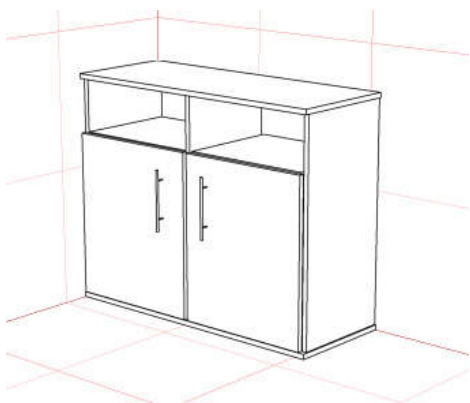

Тумба мобильная BEST OFFICE (3 ящика)

Размер:

- 420x450xh550

Стоимость - **2 490 грн**

Тумба приставная BEST OFFICE

Размер:

- 420x450xh750

Стоимость - **2 790 грн**

Тумба для оргтехники BEST OFFICE

Размер:

- 1000x450xh800

Стоимость - **3 240 грн**

Тумба комбинированная BEST OFFICE

Размер:

- 1200x450xh800

Стоимость - **4 230 грн**