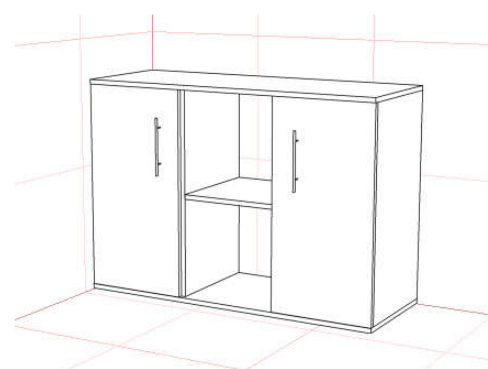

Тумба мобильная BEST OFFICE (3 ящика)

Размер:

- 420x450xh550

Стоимость - **2 490 грн**

Тумба приставная BEST OFFICE

Размер:

- 420x450xh750

Стоимость - **2 790 грн**

Тумба для оргтехники BEST OFFICE

Размер:

- 1000x450xh800

Стоимость - **3 240 грн**

Тумба комбинированная BEST OFFICE

Размер:

- 1200x450xh800

Стоимость - **4 230 грн**