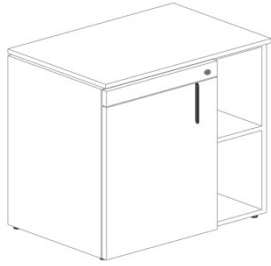

Тумба для принтера KBS

Размер:

- 615x416xh750

Стоимость - **4 980 грн**