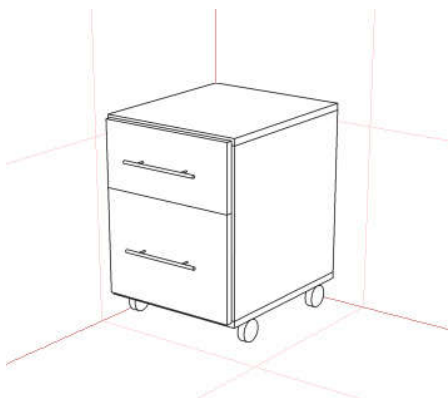

*Мебель для офиса и для дома
"под ключ"*

Звоните:
+38 (097) 339-39-38, Viber
+ 38 (093) 339-39-38

design@bestoffice.in.ua

Дата обновления:
22.05.2020

Офисные тумбы

Офисные тумбы BEST OFFICE

- Выдвижные ящики тумб - на метабоксах (Hafele, Германия).
- Наличие замка для верхнего ящика (Hafele, Германия).
- Мебель мы делаем из **ДСП любого цвета**, по Вашему выбору (Egger, Кроноспан, Swiss Krono, Cleaf).
- Столы, тумбы и шкафы - делаем **любых размеров и любой формы**.

Тумба мобильная BEST OFFICE (2 ящика)

Размер:

- 420x450xh550

Стоимость - **2 250 грн**

Тумба мобильная BEST OFFICE (2 ящика + открытая секция)

Размер:

- 420x450xh550

Стоимость - **2 250 грн**

Тумба мобильная BEST OFFICE (3 ящика)

Размер:

- 420x450xh550

Стоимость - **2 490 грн**

Тумба приставная BEST OFFICE

Размер:

- 420x450xh750

Стоимость - **2 790 грн**