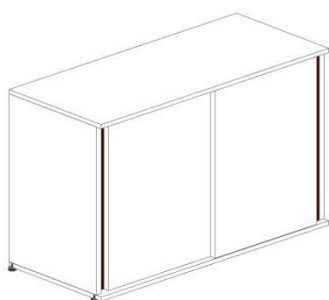

Тумба мобильная А1 (2 ящика)

Размер:

- 420x450xh500

Стоимость - **3 390 грн**

Тумба мобильная А1 (3 ящика)

Размер:

- 420x450xh500

Стоимость - **3 576 грн**

Тумба приставная А1 (2 ящика)

Размер:

- 750x450xh750

Стоимость - **3 204 грн**

Тумба приставная А1 (3 ящика)

Размер:

- 750x450xh750

Стоимость - **4 242 грн**

Тумба для принтера А1 (раздвижные фасады)

Размер:

- 880x380x780

Стоимость - **3 342 грн**

Тумба для принтера А1 (распашные фасады)

Размер:

- 880x380x780

Стоимость - **3 474 грн**