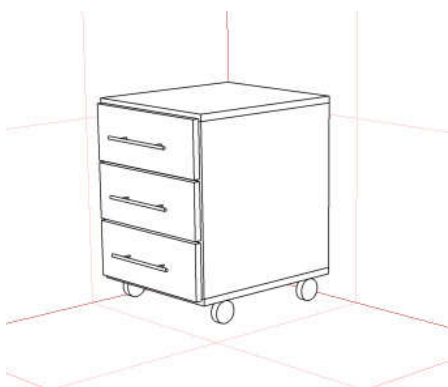

Тумба мобильная BEST OFFICE (2 ящика)

Размер:

- 420x450xh550

Стоимость - **2 250 грн**

Тумба мобильная BEST OFFICE (2 ящика + открытая секция)

Размер:

- 420x450xh550

Стоимость - **2 250 грн**

Тумба мобильная BEST OFFICE (3 ящика)

Размер:

- 420x450xh550

Стоимость - **2 490 грн**

Тумба приставная BEST OFFICE

Размер:

- 420x450xh750

Стоимость - **2 790 грн**

Тумба для оргтехники BEST OFFICE

Размер:

- 1000x450xh800

Стоимость - **3 240 грн**

Тумба комбинированная BEST OFFICE

Размер:

- 1200x450xh800

Стоимость - **4 230 грн**