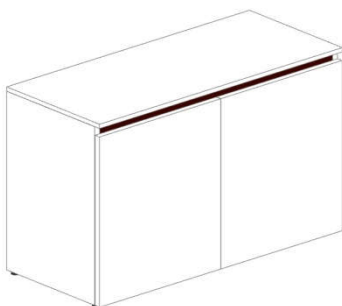

Тумба для принтера А1 (распашные фасады)

Размер:

- 880x380x780

Стоимость - **3 474 грн**