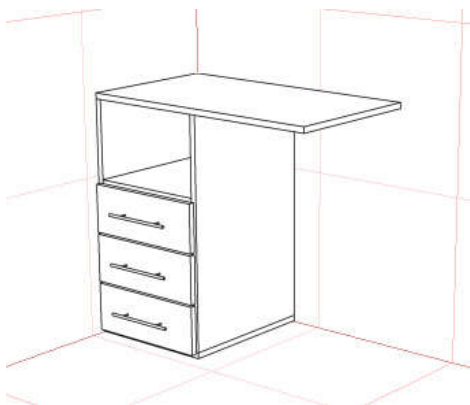

Тумба мобильная BEST OFFICE (2 ящика)

Размер:

- 420x450xh550

Стоимость - **2 250 грн**

Тумба мобильная BEST OFFICE (2 ящика + открытая секция)

Размер:

- 420x450xh550

Стоимость - **2 250 грн**

Тумба мобильная BEST OFFICE (3 ящика)

Размер:

- 420x450xh550

Стоимость - **2 490 грн**

Тумба приставная BEST OFFICE

Размер:

- 420x450xh750

Стоимость - **2 790 грн**