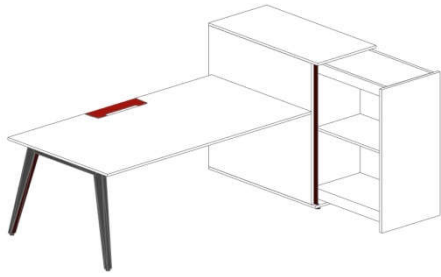

### Стол А1

Размеры:

- 1400x750; 1600x750

Стоимость столов:

- Размер 1400x750 - **4 344 грн**
- Размер 1600x750 - **4 476 грн**

### Стол двойной А1

Размеры:

- 1400x1530; 1600x1530

Стоимость столов:

- Размер 1400x1530 - **6 864 грн**
- Размер 1600x1530 - **7 158 грн**

### Стол А1 с тумбой

Размеры:

- 1400x750; 1600x750

Стоимость столов:

- Размер 1400x750 - **8 190 грн**
- Размер 1600x750 - **8 376 грн**

### Стол А1 с выкатным шкафом

Размеры:

- 1800x750; 2000x750

Стоимость столов:

- Размер 1800x750 - **9 516 грн**
- Размер 2000x750 - **9 726 грн**