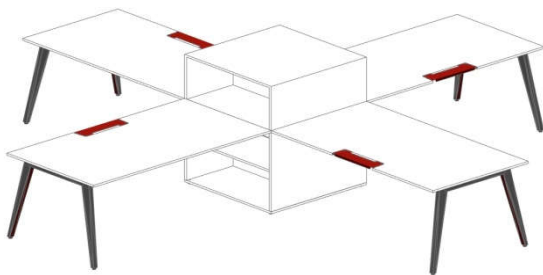

### Стол двойной А1

Размеры:

- 1400x1530; 1600x1530

Стоимость столов:

- Размер 1400x1530 - **6 864 грн**
- Размер 1600x1530 - **7 158 грн**

### Стол А1 с тумбой

Размеры:

- 1400x750; 1600x750

Стоимость столов:

- Размер 1400x750 - **8 190 грн**
- Размер 1600x750 - **8 376 грн**

### Стол А1 с выкатным шкафом

Размеры:

- 1800x750; 2000x750

Стоимость столов:

- Размер 1800x750 - **9 516 грн**
- Размер 2000x750 - **9 726 грн**

### Стол четверной А1

Размеры:

- 2800x1530; 3200x1530

Стоимость столов:

- Размер 1400x1530 - **12 030 грн**
- Размер 1600x1530 - **12 696 грн**