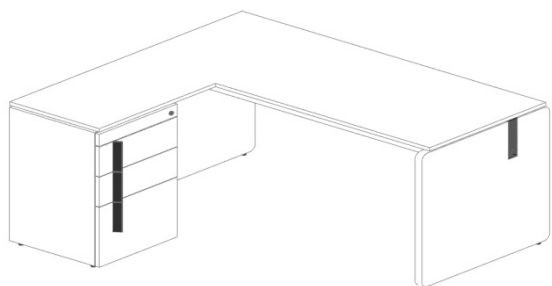

### Стол на П-опорах KBS, с люком для проводов

Размеры:

- 1013x814; 1212x814; 1411x814; 1610x814; 1809x814; 2008x814

Стоимость столов:

- Размер 1013x814 - **6 960 грн**
- Размер 1212x814 - **7 290 грн**
- Размер 1411x814 - **7 590 грн**
- Размер 1610x814 - **8 058 грн**
- Размер 1809x814 - **8 502 грн**
- Размер 2008x814 - **8 802 грн**

### Стол на O-опорах KBS, без люка для проводов

Размеры:

- 1013x615; 1212x615; 1411x615; 1610x615; 1809x615; 2008x615

Стоимость столов:

- Размер 1013x615 - **5 970 грн**
- Размер 1212x615 - **6 138 грн**
- Размер 1411x615 - **6 408 грн**
- Размер 1610x615 - **6 714 грн**
- Размер 1809x615 - **6 990 грн**
- Размер 2008x615 - **7 182 грн**

### Стол на O-опорах KBS, с люком для проводов

Размеры:

- 1013x814; 1212x814; 1411x814; 1610x814; 1809x814; 2008x814

Стоимость столов:

- Размер 1013x814 - **8 118 грн**
- Размер 1212x814 - **8 448 грн**
- Размер 1411x814 - **8 748 грн**
- Размер 1610x814 - **9 216 грн**
- Размер 1809x814 - **9 654 грн**
- Размер 2008x814 - **9 960 грн**

### Стол корпусный угловой KBS, без люка для проводов

Размеры:

- 1411x1230; 1610x1230; 1809x1230; 2008x1230

Стоимость столов:

- Размер 1411x1230 - **10 728 грн**
- Размер 1610x1230 - **11 004 грн**
- Размер 1809x1230 - **11 142 грн**
- Размер 2008x1230 - **11 388 грн**