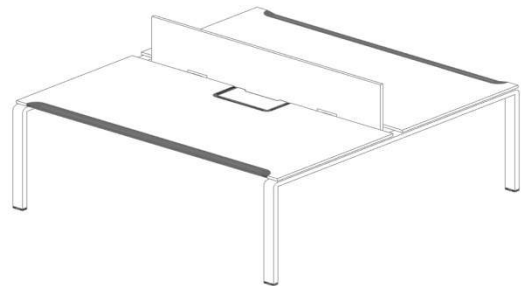

### Стол корпусный угловой KBS, с люком для проводов

Размеры:

- 1411x1430; 1610x1430; 1809x1430; 2008x1430

Стоимость столов:

- Размер 1411x1430 - **13 506 грн**
- Размер 1610x1430 - **13 944 грн**
- Размер 1809x1430 - **14 250 грн**
- Размер 2008x1430 - **14 604 грн**

### Стол на П-опорах угловой KBS, с люком для проводов

Размеры:

- 1411x1430; 1610x1430; 1809x1430; 2008x1430

Стоимость столов:

- Размер 1411x1430 - **14 250 грн**
- Размер 1610x1430 - **14 718 грн**
- Размер 1809x1430 - **15 156 грн**
- Размер 2008x1430 - **15 456 грн**

### Стол на О-опорах угловой KBS, с люком для проводов

Размеры:

- 1411x1430; 1610x1430; 1809x1430; 2008x1430

Стоимость столов:

- Размер 1411x1430 - **15 402 грн**
- Размер 1610x1430 - **15 870 грн**
- Размер 1809x1430 - **16 308 грн**
- Размер 2008x1430 - **16 614 грн**

## Двойные столы KBS