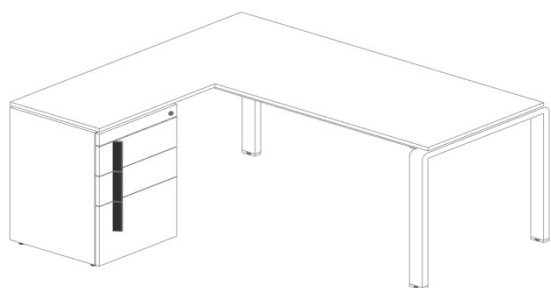

### Стол на O-опорах KBS, без люка для проводов

Размеры:

- 1013x615; 1212x615; 1411x615; 1610x615; 1809x615; 2008x615

Стоимость столов:

- Размер 1013x615 - **5 970 грн**
- Размер 1212x615 - **6 138 грн**
- Размер 1411x615 - **6 408 грн**
- Размер 1610x615 - **6 714 грн**
- Размер 1809x615 - **6 990 грн**
- Размер 2008x615 - **7 182 грн**

### Стол на O-опорах KBS, с люком для проводов

Размеры:

- 1013x814; 1212x814; 1411x814; 1610x814; 1809x814; 2008x814

Стоимость столов:

- Размер 1013x814 - **8 118 грн**
- Размер 1212x814 - **8 448 грн**
- Размер 1411x814 - **8 748 грн**
- Размер 1610x814 - **9 216 грн**
- Размер 1809x814 - **9 654 грн**
- Размер 2008x814 - **9 960 грн**

### Стол корпусный угловой KBS, без люка для проводов

Размеры:

- 1411x1230; 1610x1230; 1809x1230; 2008x1230

Стоимость столов:

- Размер 1411x1230 - **10 728 грн**
- Размер 1610x1230 - **11 004 грн**
- Размер 1809x1230 - **11 142 грн**
- Размер 2008x1230 - **11 388 грн**

### Стол на П-опорах угловой KBS, без люка для проводов

Размеры:

- 1411x1230; 1610x1230; 1809x1230; 2008x1230

Стоимость столов:

- Размер 1411x1230 - **11 688 грн**
- Размер 1610x1230 - **11 994 грн**
- Размер 1809x1230 - **12 270 грн**
- Размер 2008x1230 - **12 462 грн**