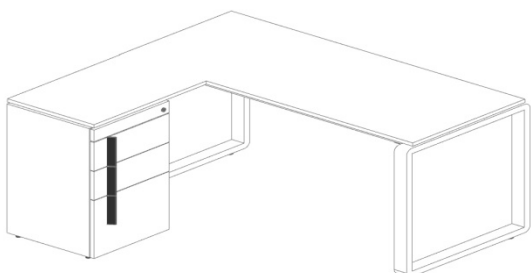

### Стол на O-опорах KBS, с люком для проводов

Размеры:

- 1013x814; 1212x814; 1411x814; 1610x814; 1809x814; 2008x814

Стоимость столов:

- Размер 1013x814 - **8 118 грн**
- Размер 1212x814 - **8 448 грн**
- Размер 1411x814 - **8 748 грн**
- Размер 1610x814 - **9 216 грн**
- Размер 1809x814 - **9 654 грн**
- Размер 2008x814 - **9 960 грн**

### Стол корпусный угловой KBS, без люка для проводов

Размеры:

- 1411x1230; 1610x1230; 1809x1230; 2008x1230

Стоимость столов:

- Размер 1411x1230 - **10 728 грн**
- Размер 1610x1230 - **11 004 грн**
- Размер 1809x1230 - **11 142 грн**
- Размер 2008x1230 - **11 388 грн**

### Стол на П-опорах угловой KBS, без люка для проводов

Размеры:

- 1411x1230; 1610x1230; 1809x1230; 2008x1230

Стоимость столов:

- Размер 1411x1230 - **11 688 грн**
- Размер 1610x1230 - **11 994 грн**
- Размер 1809x1230 - **12 270 грн**
- Размер 2008x1230 - **12 462 грн**

### Стол на О-опорах угловой KBS, без люка для проводов

Размеры:

- 1411x1230; 1610x1230; 1809x1230; 2008x1230

Стоимость столов:

- Размер 1411x1230 - **12 954 грн**
- Размер 1610x1230 - **13 260 грн**
- Размер 1809x1230 - **13 530 грн**
- Размер 2008x1230 - **13 728 грн**