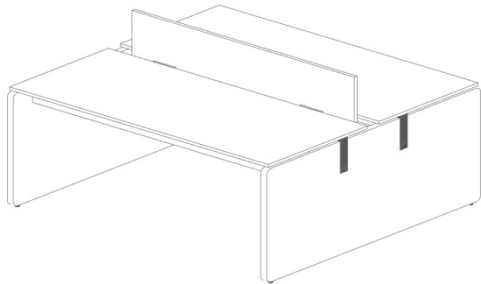

### Стол корпусный угловой KBS, с люком для проводов

Размеры:

- 1411x1430; 1610x1430; 1809x1430; 2008x1430

Стоимость столов:

- Размер 1411x1430 - **13 506 грн**
- Размер 1610x1430 - **13 944 грн**
- Размер 1809x1430 - **14 250 грн**
- Размер 2008x1430 - **14 604 грн**

### Стол на П-опорах угловой KBS, с люком для проводов

Размеры:

- 1411x1430; 1610x1430; 1809x1430; 2008x1430

Стоимость столов:

- Размер 1411x1430 - **14 250 грн**
- Размер 1610x1430 - **14 718 грн**
- Размер 1809x1430 - **15 156 грн**
- Размер 2008x1430 - **15 456 грн**

### Стол на О-опорах угловой KBS, с люком для проводов

Размеры:

- 1411x1430; 1610x1430; 1809x1430; 2008x1430

Стоимость столов:

- Размер 1411x1430 - **15 402 грн**
- Размер 1610x1430 - **15 870 грн**
- Размер 1809x1430 - **16 308 грн**
- Размер 2008x1430 - **16 614 грн**

## Двойные столы KBS