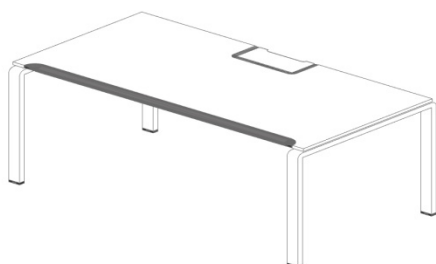

### Стол корпусный KBS, без люка для проводов

Размеры:

- 1013x615; 1212x615; 1411x615;  
1610x615; 1809x615; 2008x615

Стоимость столов:

- Размер 1013x615 - **3 660 грн**
- Размер 1212x615 - **3 852 грн**
- Размер 1411x615 - **4 182 грн**
- Размер 1610x615 - **4 458 грн**
- Размер 1809x615 - **4 596 грн**
- Размер 2008x615 - **4 842 грн**

### Стол корпусный KBS, с люком для проводов

Размеры:

- 1013x814; 1212x814; 1411x814;  
1610x814; 1809x814; 2008x814

Стоимость столов:

- Размер 1013x814 - **6 138 грн**
- Размер 1212x814 - **6 492 грн**
- Размер 1411x814 - **6 852 грн**
- Размер 1610x814 - **7 290 грн**
- Размер 1809x814 - **7 590 грн**
- Размер 2008x814 - **7 950 грн**

### Стол на П-опорах KBS, без люка для проводов

Размеры:

- 1013x615; 1212x615; 1411x615; 1610x615; 1809x615; 2008x615

Стоимость столов:

- Размер 1013x615 - **4 704 грн**
- Размер 1212x615 - **4 872 грн**
- Размер 1411x615 - **5 148 грн**
- Размер 1610x615 - **5 448 грн**
- Размер 1809x615 - **5 724 грн**
- Размер 2008x615 - **5 916 грн**

### Стол на П-опорах KBS, с люком для проводов

Размеры:

- 1013x814; 1212x814; 1411x814; 1610x814; 1809x814; 2008x814

Стоимость столов:

- Размер 1013x814 - **6 960 грн**
- Размер 1212x814 - **7 290 грн**
- Размер 1411x814 - **7 590 грн**
- Размер 1610x814 - **8 058 грн**
- Размер 1809x814 - **8 502 грн**
- Размер 2008x814 - **8 802 грн**