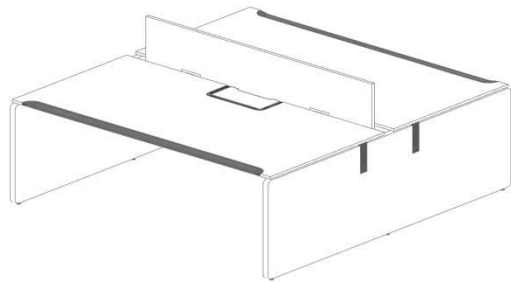

### Стол корпусный угловой KBS, с люком для проводов

Размеры:

- 1411x1430; 1610x1430; 1809x1430; 2008x1430

Стоимость столов:

- Размер 1411x1430 - **13 506 грн**
- Размер 1610x1430 - **13 944 грн**
- Размер 1809x1430 - **14 250 грн**
- Размер 2008x1430 - **14 604 грн**

### Стол на П-опорах угловой KBS, с люком для проводов

Размеры:

- 1411x1430; 1610x1430; 1809x1430; 2008x1430

Стоимость столов:

- Размер 1411x1430 - **14 250 грн**
- Размер 1610x1430 - **14 718 грн**
- Размер 1809x1430 - **15 156 грн**
- Размер 2008x1430 - **15 456 грн**

### Стол на О-опорах угловой KBS, с люком для проводов

Размеры:

- 1411x1430; 1610x1430; 1809x1430; 2008x1430

Стоимость столов:

- Размер 1411x1430 - **15 402 грн**
- Размер 1610x1430 - **15 870 грн**
- Размер 1809x1430 - **16 308 грн**
- Размер 2008x1430 - **16 614 грн**

## Двойные столы KBS