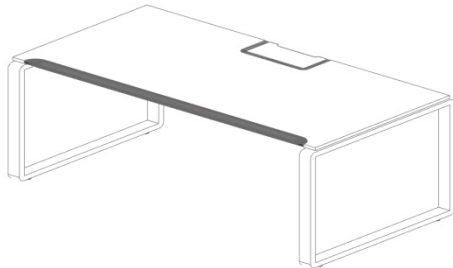

### Стол корпусный KBS, с люком для проводов

Размеры:

- 1013x814; 1212x814; 1411x814;  
1610x814; 1809x814; 2008x814

Стоимость столов:

- Размер 1013x814 - **6 138 грн**
- Размер 1212x814 - **6 492 грн**
- Размер 1411x814 - **6 852 грн**
- Размер 1610x814 - **7 290 грн**
- Размер 1809x814 - **7 590 грн**
- Размер 2008x814 - **7 950 грн**

### Стол на П-опорах KBS, без люка для проводов

Размеры:

- 1013x615; 1212x615; 1411x615; 1610x615; 1809x615; 2008x615

Стоимость столов:

- Размер 1013x615 - **4 704 грн**
- Размер 1212x615 - **4 872 грн**
- Размер 1411x615 - **5 148 грн**
- Размер 1610x615 - **5 448 грн**
- Размер 1809x615 - **5 724 грн**
- Размер 2008x615 - **5 916 грн**

### Стол на П-опорах KBS, с люком для проводов

Размеры:

- 1013x814; 1212x814; 1411x814; 1610x814; 1809x814; 2008x814

Стоимость столов:

- Размер 1013x814 - **6 960 грн**
- Размер 1212x814 - **7 290 грн**
- Размер 1411x814 - **7 590 грн**
- Размер 1610x814 - **8 058 грн**
- Размер 1809x814 - **8 502 грн**
- Размер 2008x814 - **8 802 грн**

### Стол на O-опорах KBS, без люка для проводов

Размеры:

- 1013x615; 1212x615; 1411x615; 1610x615; 1809x615; 2008x615

Стоимость столов:

- Размер 1013x615 - **5 970 грн**
- Размер 1212x615 - **6 138 грн**
- Размер 1411x615 - **6 408 грн**
- Размер 1610x615 - **6 714 грн**
- Размер 1809x615 - **6 990 грн**
- Размер 2008x615 - **7 182 грн**