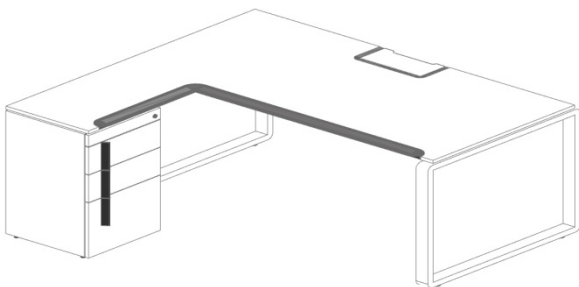

### Стол на О-опорах угловой KBS, без люка для проводов

Размеры:

- 1411x1230; 1610x1230; 1809x1230; 2008x1230

Стоимость столов:

- Размер 1411x1230 - **12 954 грн**
- Размер 1610x1230 - **13 260 грн**
- Размер 1809x1230 - **13 530 грн**
- Размер 2008x1230 - **13 728 грн**

### Стол корпусный угловой KBS, с люком для проводов

Размеры:

- 1411x1430; 1610x1430; 1809x1430; 2008x1430

Стоимость столов:

- Размер 1411x1430 - **13 506 грн**
- Размер 1610x1430 - **13 944 грн**
- Размер 1809x1430 - **14 250 грн**
- Размер 2008x1430 - **14 604 грн**

### Стол на П-опорах угловой KBS, с люком для проводов

Размеры:

- 1411x1430; 1610x1430; 1809x1430; 2008x1430

Стоимость столов:

- Размер 1411x1430 - **14 250 грн**
- Размер 1610x1430 - **14 718 грн**
- Размер 1809x1430 - **15 156 грн**
- Размер 2008x1430 - **15 456 грн**

### Стол на О-опорах угловой KBS, с люком для проводов

Размеры:

- 1411x1430; 1610x1430; 1809x1430; 2008x1430

Стоимость столов:

- Размер 1411x1430 - **15 402 грн**
- Размер 1610x1430 - **15 870 грн**
- Размер 1809x1430 - **16 308 грн**
- Размер 2008x1430 - **16 614 грн**