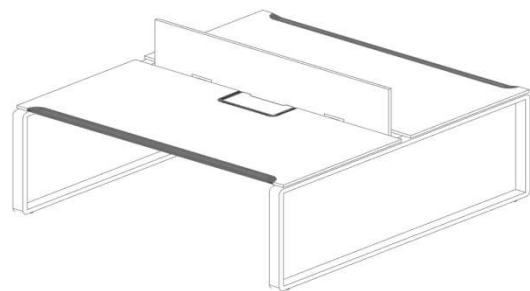

### Стол корпусный угловой KBS, с люком для проводов

Размеры:

- 1411x1430; 1610x1430; 1809x1430; 2008x1430

Стоимость столов:

- Размер 1411x1430 - **13 506 грн**
- Размер 1610x1430 - **13 944 грн**
- Размер 1809x1430 - **14 250 грн**
- Размер 2008x1430 - **14 604 грн**

### Стол на П-опорах угловой KBS, с люком для проводов

Размеры:

- 1411x1430; 1610x1430; 1809x1430; 2008x1430

Стоимость столов:

- Размер 1411x1430 - **14 250 грн**
- Размер 1610x1430 - **14 718 грн**
- Размер 1809x1430 - **15 156 грн**
- Размер 2008x1430 - **15 456 грн**

### Стол на О-опорах угловой KBS, с люком для проводов

Размеры:

- 1411x1430; 1610x1430; 1809x1430; 2008x1430

Стоимость столов:

- Размер 1411x1430 - **15 402 грн**
- Размер 1610x1430 - **15 870 грн**
- Размер 1809x1430 - **16 308 грн**
- Размер 2008x1430 - **16 614 грн**

## Двойные столы KBS