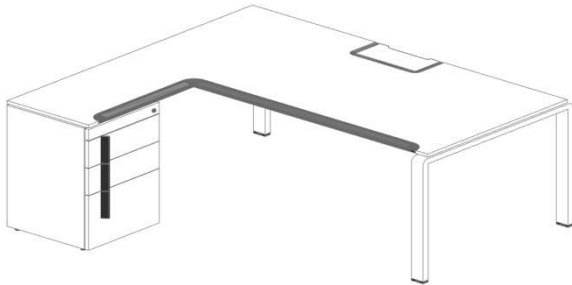

### Стол на П-опорах угловой KBS, без люка для проводов

Размеры:

- 1411x1230; 1610x1230; 1809x1230; 2008x1230

Стоимость столов:

- Размер 1411x1230 - **11 688 грн**
- Размер 1610x1230 - **11 994 грн**
- Размер 1809x1230 - **12 270 грн**
- Размер 2008x1230 - **12 462 грн**

### Стол на О-опорах угловой KBS, без люка для проводов

Размеры:

- 1411x1230; 1610x1230; 1809x1230; 2008x1230

Стоимость столов:

- Размер 1411x1230 - **12 954 грн**
- Размер 1610x1230 - **13 260 грн**
- Размер 1809x1230 - **13 530 грн**
- Размер 2008x1230 - **13 728 грн**

### Стол корпусный угловой KBS, с люком для проводов

Размеры:

- 1411x1430; 1610x1430; 1809x1430; 2008x1430

Стоимость столов:

- Размер 1411x1430 - **13 506 грн**
- Размер 1610x1430 - **13 944 грн**
- Размер 1809x1430 - **14 250 грн**
- Размер 2008x1430 - **14 604 грн**

### Стол на П-опорах угловой KBS, с люком для проводов

Размеры:

- 1411x1430; 1610x1430; 1809x1430; 2008x1430

Стоимость столов:

- Размер 1411x1430 - **14 250 грн**
- Размер 1610x1430 - **14 718 грн**
- Размер 1809x1430 - **15 156 грн**
- Размер 2008x1430 - **15 456 грн**