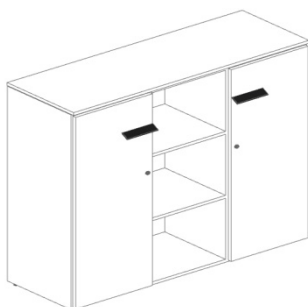

### Стеллаж открытый KBS (на 3 секции)

Размер:

- 1212x416xh1212

Стоимость - **7 068 грн**