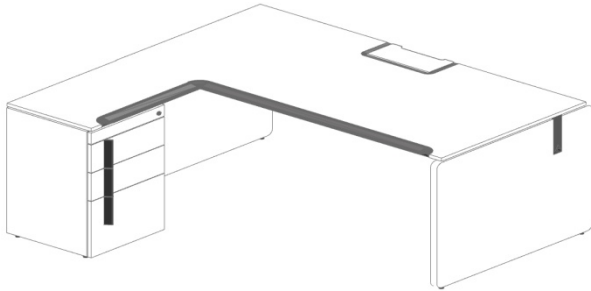

### Стол корпусный угловой KBS, без люка для проводов

Размеры:

- 1411x1230; 1610x1230; 1809x1230; 2008x1230

Стоимость столов:

- Размер 1411x1230 - **10 728 грн**
- Размер 1610x1230 - **11 004 грн**
- Размер 1809x1230 - **11 142 грн**
- Размер 2008x1230 - **11 388 грн**

### Стол на П-опорах угловой KBS, без люка для проводов

Размеры:

- 1411x1230; 1610x1230; 1809x1230; 2008x1230

Стоимость столов:

- Размер 1411x1230 - **11 688 грн**
- Размер 1610x1230 - **11 994 грн**
- Размер 1809x1230 - **12 270 грн**
- Размер 2008x1230 - **12 462 грн**

### Стол на О-опорах угловой KBS, без люка для проводов

Размеры:

- 1411x1230; 1610x1230; 1809x1230; 2008x1230

Стоимость столов:

- Размер 1411x1230 - **12 954 грн**
- Размер 1610x1230 - **13 260 грн**
- Размер 1809x1230 - **13 530 грн**
- Размер 2008x1230 - **13 728 грн**

### Стол корпусный угловой KBS, с люком для проводов

Размеры:

- 1411x1430; 1610x1430; 1809x1430; 2008x1430

Стоимость столов:

- Размер 1411x1430 - **13 506 грн**
- Размер 1610x1430 - **13 944 грн**
- Размер 1809x1430 - **14 250 грн**
- Размер 2008x1430 - **14 604 грн**