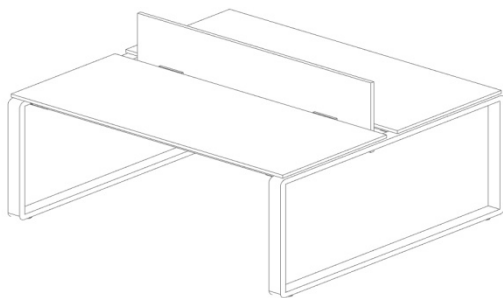

### Стол корпусный угловой KBS, с люком для проводов

Размеры:

- 1411x1430; 1610x1430; 1809x1430; 2008x1430

Стоимость столов:

- Размер 1411x1430 - **13 506 грн**
- Размер 1610x1430 - **13 944 грн**
- Размер 1809x1430 - **14 250 грн**
- Размер 2008x1430 - **14 604 грн**

### Стол на П-опорах угловой KBS, с люком для проводов

Размеры:

- 1411x1430; 1610x1430; 1809x1430; 2008x1430

Стоимость столов:

- Размер 1411x1430 - **14 250 грн**
- Размер 1610x1430 - **14 718 грн**
- Размер 1809x1430 - **15 156 грн**
- Размер 2008x1430 - **15 456 грн**

### Стол на О-опорах угловой KBS, с люком для проводов

Размеры:

- 1411x1430; 1610x1430; 1809x1430; 2008x1430

Стоимость столов:

- Размер 1411x1430 - **15 402 грн**
- Размер 1610x1430 - **15 870 грн**
- Размер 1809x1430 - **16 308 грн**
- Размер 2008x1430 - **16 614 грн**

## Двойные столы KBS