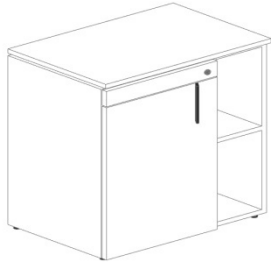

### Тумба мобильная KBS (2 ящика)

Размер:

- 416x615xh564

Стоимость - **4 950 грн**

### Тумба мобильная KBS (3 ящика)

Размер:

- 416x615xh564

Стоимость - **5 532 грн**

### Тумба пуф KBS (2 ящика)

Размер:

- 416x615xh564

Стоимость - **8 034 грн**