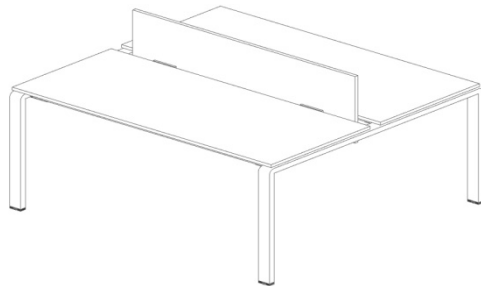

### Стол корпусный угловой KBS, с люком для проводов

Размеры:

- 1411x1430; 1610x1430; 1809x1430; 2008x1430

Стоимость столов:

- Размер 1411x1430 - **13 506 грн**
- Размер 1610x1430 - **13 944 грн**
- Размер 1809x1430 - **14 250 грн**
- Размер 2008x1430 - **14 604 грн**

### Стол на П-опорах угловой KBS, с люком для проводов

Размеры:

- 1411x1430; 1610x1430; 1809x1430; 2008x1430

Стоимость столов:

- Размер 1411x1430 - **14 250 грн**
- Размер 1610x1430 - **14 718 грн**
- Размер 1809x1430 - **15 156 грн**
- Размер 2008x1430 - **15 456 грн**

### Стол на О-опорах угловой KBS, с люком для проводов

Размеры:

- 1411x1430; 1610x1430; 1809x1430; 2008x1430

Стоимость столов:

- Размер 1411x1430 - **15 402 грн**
- Размер 1610x1430 - **15 870 грн**
- Размер 1809x1430 - **16 308 грн**
- Размер 2008x1430 - **16 614 грн**

## Двойные столы KBS