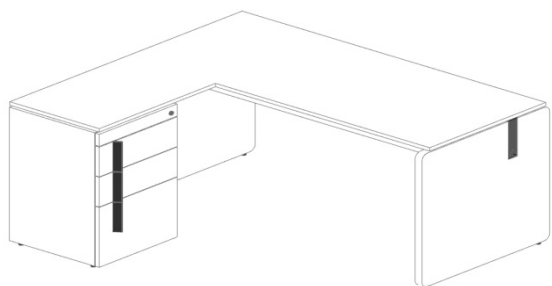

### Стол на П-опорах KBS, с люком для проводов

Размеры:

- 1013x814; 1212x814; 1411x814; 1610x814; 1809x814; 2008x814

Стоимость столов:

- Размер 1013x814 - **6 960 грн**
- Размер 1212x814 - **7 290 грн**
- Размер 1411x814 - **7 590 грн**
- Размер 1610x814 - **8 058 грн**
- Размер 1809x814 - **8 502 грн**
- Размер 2008x814 - **8 802 грн**

### Стол на O-опорах KBS, без люка для проводов

Размеры:

- 1013x615; 1212x615; 1411x615; 1610x615; 1809x615; 2008x615

Стоимость столов:

- Размер 1013x615 - **5 970 грн**
- Размер 1212x615 - **6 138 грн**
- Размер 1411x615 - **6 408 грн**
- Размер 1610x615 - **6 714 грн**
- Размер 1809x615 - **6 990 грн**
- Размер 2008x615 - **7 182 грн**

### Стол на O-опорах KBS, с люком для проводов

Размеры:

- 1013x814; 1212x814; 1411x814; 1610x814; 1809x814; 2008x814

Стоимость столов:

- Размер 1013x814 - **8 118 грн**
- Размер 1212x814 - **8 448 грн**
- Размер 1411x814 - **8 748 грн**
- Размер 1610x814 - **9 216 грн**
- Размер 1809x814 - **9 654 грн**
- Размер 2008x814 - **9 960 грн**