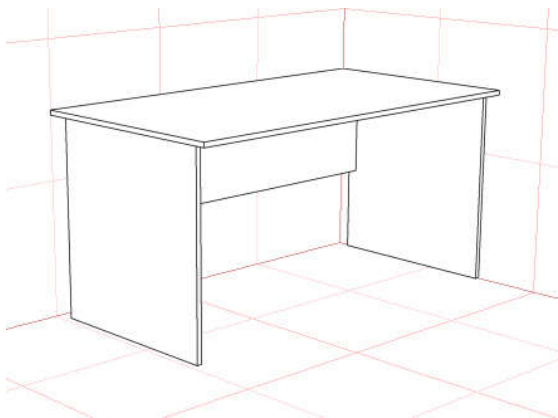

## Офисные столы

### Стол BEST OFFICE прямоугольный

Размеры:

- 1200x600; 1400x600; 1600x600
- 1400x800; 1600x800; 1800x800

Стоимость столов:

- Размер 1200x600 - **1 590 грн**
- Размер 1400x600 - **1 740 грн**
- Размер 1600x600 - **1 890 грн**
  
- Размер 1400x800 - **1 980 грн**
- Размер 1600x800 - **2 130 грн**
- Размер 1800x800 - **2 280 грн**

### Стол BEST OFFICE с тумбой

Размеры:

- 1200x1200; 1400x1200; 1600x1200

Стоимость столов:

- Размер 1400x1600 - **4 680 грн**
- Размер 1600x1600 - **4 830 грн**
- Размер 1800x1600 - **4 980 грн**

### Стол двойной А1

Размеры:

- 1400x1530; 1600x1530

Стоимость столов:

- Размер 1400x1530 - **6 864 грн**
- Размер 1600x1530 - **7 158 грн**