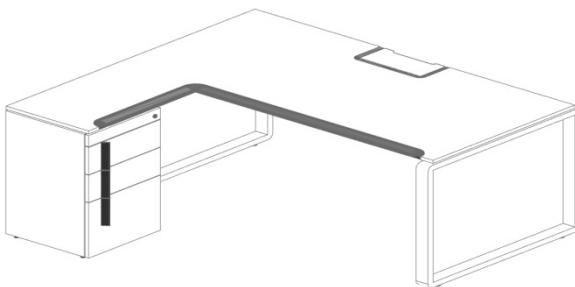

### Стол на О-опорах угловой KBS, без люка для проводов

Размеры:

- 1411x1230; 1610x1230; 1809x1230; 2008x1230

Стоимость столов:

- Размер 1411x1230 - **12 954 грн**
- Размер 1610x1230 - **13 260 грн**
- Размер 1809x1230 - **13 530 грн**
- Размер 2008x1230 - **13 728 грн**

### Стол корпусный угловой KBS, с люком для проводов

Размеры:

- 1411x1430; 1610x1430; 1809x1430; 2008x1430

Стоимость столов:

- Размер 1411x1430 - **13 506 грн**
- Размер 1610x1430 - **13 944 грн**
- Размер 1809x1430 - **14 250 грн**
- Размер 2008x1430 - **14 604 грн**

### Стол на П-опорах угловой KBS, с люком для проводов

Размеры:

- 1411x1430; 1610x1430; 1809x1430; 2008x1430

Стоимость столов:

- Размер 1411x1430 - **14 250 грн**
- Размер 1610x1430 - **14 718 грн**
- Размер 1809x1430 - **15 156 грн**
- Размер 2008x1430 - **15 456 грн**

### Стол на О-опорах угловой KBS, с люком для проводов

Размеры:

- 1411x1430; 1610x1430; 1809x1430; 2008x1430

Стоимость столов:

- Размер 1411x1430 - **15 402 грн**
- Размер 1610x1430 - **15 870 грн**
- Размер 1809x1430 - **16 308 грн**
- Размер 2008x1430 - **16 614 грн**