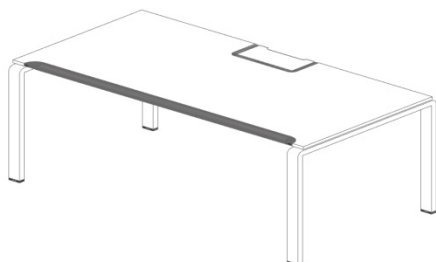

### Стол корпусный KBS, без люка для проводов

Размеры:

- 1013x615; 1212x615; 1411x615;  
1610x615; 1809x615; 2008x615

Стоимость столов:

- Размер 1013x615 - **3 660 грн**
- Размер 1212x615 - **3 852 грн**
- Размер 1411x615 - **4 182 грн**
- Размер 1610x615 - **4 458 грн**
- Размер 1809x615 - **4 596 грн**
- Размер 2008x615 - **4 842 грн**

### Стол корпусный KBS, с люком для проводов

Размеры:

- 1013x814; 1212x814; 1411x814;  
1610x814; 1809x814; 2008x814

Стоимость столов:

- Размер 1013x814 - **6 138 грн**
- Размер 1212x814 - **6 492 грн**
- Размер 1411x814 - **6 852 грн**
- Размер 1610x814 - **7 290 грн**
- Размер 1809x814 - **7 590 грн**
- Размер 2008x814 - **7 950 грн**

### Стол на П-опорах KBS, без люка для проводов

Размеры:

- 1013x615; 1212x615; 1411x615; 1610x615; 1809x615; 2008x615

Стоимость столов:

- Размер 1013x615 - **4 704 грн**
- Размер 1212x615 - **4 872 грн**
- Размер 1411x615 - **5 148 грн**
- Размер 1610x615 - **5 448 грн**
- Размер 1809x615 - **5 724 грн**
- Размер 2008x615 - **5 916 грн**

### Стол на П-опорах KBS, с люком для проводов

Размеры:

- 1013x814; 1212x814; 1411x814; 1610x814; 1809x814; 2008x814

Стоимость столов:

- Размер 1013x814 - **6 960 грн**
- Размер 1212x814 - **7 290 грн**
- Размер 1411x814 - **7 590 грн**
- Размер 1610x814 - **8 058 грн**
- Размер 1809x814 - **8 502 грн**
- Размер 2008x814 - **8 802 грн**