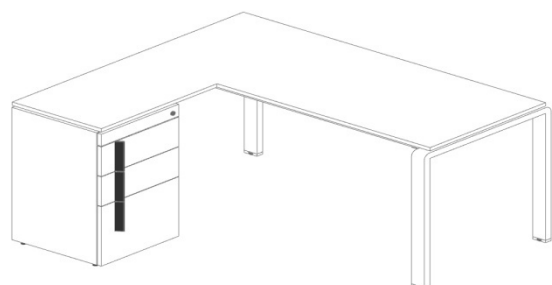

### Стол на O-опорах KBS, без люка для проводов

Размеры:

- 1013x615; 1212x615; 1411x615; 1610x615; 1809x615; 2008x615

Стоимость столов:

- Размер 1013x615 - **5 970 грн**
- Размер 1212x615 - **6 138 грн**
- Размер 1411x615 - **6 408 грн**
- Размер 1610x615 - **6 714 грн**
- Размер 1809x615 - **6 990 грн**
- Размер 2008x615 - **7 182 грн**

### Стол на O-опорах KBS, с люком для проводов

Размеры:

- 1013x814; 1212x814; 1411x814; 1610x814; 1809x814; 2008x814

Стоимость столов:

- Размер 1013x814 - **8 118 грн**
- Размер 1212x814 - **8 448 грн**
- Размер 1411x814 - **8 748 грн**
- Размер 1610x814 - **9 216 грн**
- Размер 1809x814 - **9 654 грн**
- Размер 2008x814 - **9 960 грн**

### Стол корпусный угловой KBS, без люка для проводов

Размеры:

- 1411x1230; 1610x1230; 1809x1230; 2008x1230

Стоимость столов:

- Размер 1411x1230 - **10 728 грн**
- Размер 1610x1230 - **11 004 грн**
- Размер 1809x1230 - **11 142 грн**
- Размер 2008x1230 - **11 388 грн**