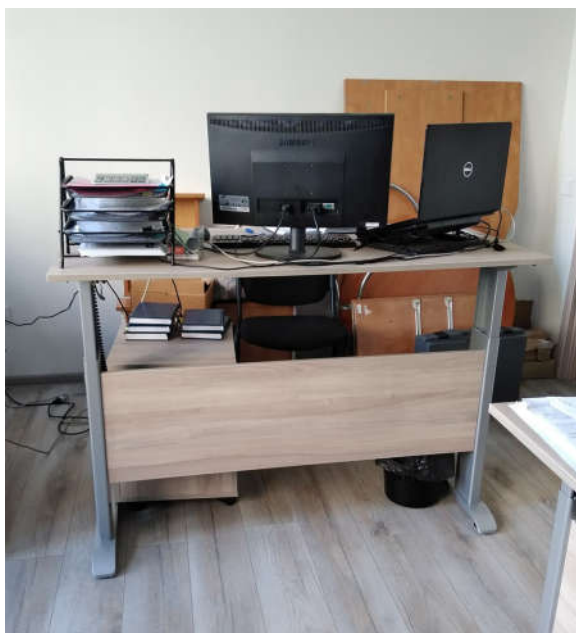

## Офисные столы

## Офисные столы BEST OFFICE

- Мебель мы делаем из **ДСП любого цвета**, по Вашему выбору (Egger, Кроноспан, Swiss Krono, Cleaf).
- Столы, тумбы и шкафы - делаем **любых размеров и любой формы**.

### Стол BEST OFFICE прямоугольный

Размеры:

- 1200x600; 1400x600; 1600x600
- 1400x800; 1600x800; 1800x800

Стоимость столов:

- Размер 1200x600 - **1 590 грн**
- Размер 1400x600 - **1 740 грн**
- Размер 1600x600 - **1 890 грн**
  
- Размер 1400x800 - **1 980 грн**
- Размер 1600x800 - **2 130 грн**
- Размер 1800x800 - **2 280 грн**

### Стол BEST OFFICE с тумбой

Размеры:

- 1200x1200; 1400x1200; 1600x1200

Стоимость столов:

- Размер 1400x1600 - **4 680 грн**
- Размер 1600x1600 - **4 830 грн**
- Размер 1800x1600 - **4 980 грн**