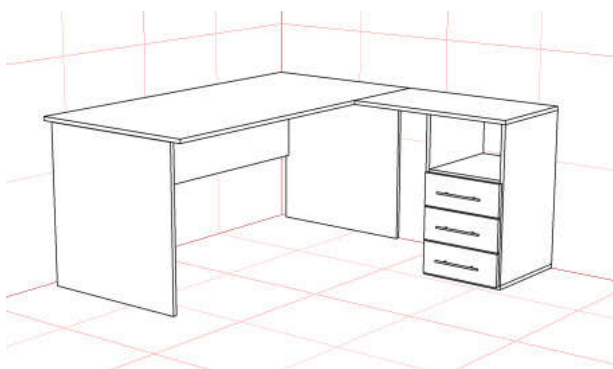

## Офисные столы

### Стол BEST OFFICE прямоугольный

Размеры:

- 1200x600; 1400x600; 1600x600
- 1400x800; 1600x800; 1800x800

Стоимость столов:

- Размер 1200x600 - **1 590 грн**
- Размер 1400x600 - **1 740 грн**
- Размер 1600x600 - **1 890 грн**
  
- Размер 1400x800 - **1 980 грн**
- Размер 1600x800 - **2 130 грн**
- Размер 1800x800 - **2 280 грн**

### Стол BEST OFFICE с тумбой

Размеры:

- 1200x1200; 1400x1200; 1600x1200

Стоимость столов:

- Размер 1400x1600 - **4 680 грн**
- Размер 1600x1600 - **4 830 грн**
- Размер 1800x1600 - **4 980 грн**

### Стол с подъемными опорами BEST OFFICE (для работы сидя и стоя)

Размеры столов:

- 1400x700; 1600x700; 1800x700
- Любой другой размер, под заказ

Стоимость столов:

- Размер 1400x700 - **10 710 грн**
- Размер 1600x700 - **10 800 грн**
- Размер 1800x700 - **10 980 грн**