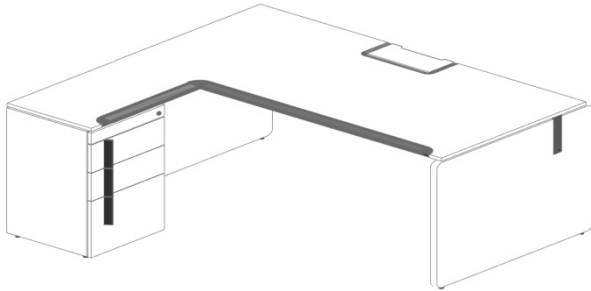

### Стол на O-опорах KBS, с люком для проводов

Размеры:

- 1013x814; 1212x814; 1411x814; 1610x814; 1809x814; 2008x814

Стоимость столов:

- Размер 1013x814 - **8 118 грн**
- Размер 1212x814 - **8 448 грн**
- Размер 1411x814 - **8 748 грн**
- Размер 1610x814 - **9 216 грн**
- Размер 1809x814 - **9 654 грн**
- Размер 2008x814 - **9 960 грн**

### Стол корпусный угловой KBS, без люка для проводов

Размеры:

- 1411x1230; 1610x1230; 1809x1230; 2008x1230

Стоимость столов:

- Размер 1411x1230 - **10 728 грн**
- Размер 1610x1230 - **11 004 грн**
- Размер 1809x1230 - **11 142 грн**
- Размер 2008x1230 - **11 388 грн**

### Стол на П-опорах угловой KBS, без люка для проводов

Размеры:

- 1411x1230; 1610x1230; 1809x1230; 2008x1230

Стоимость столов:

- Размер 1411x1230 - **11 688 грн**
- Размер 1610x1230 - **11 994 грн**
- Размер 1809x1230 - **12 270 грн**
- Размер 2008x1230 - **12 462 грн**

### Стол на О-опорах угловой KBS, без люка для проводов

Размеры:

- 1411x1230; 1610x1230; 1809x1230; 2008x1230

Стоимость столов:

- Размер 1411x1230 - **12 954 грн**
- Размер 1610x1230 - **13 260 грн**
- Размер 1809x1230 - **13 530 грн**
- Размер 2008x1230 - **13 728 грн**